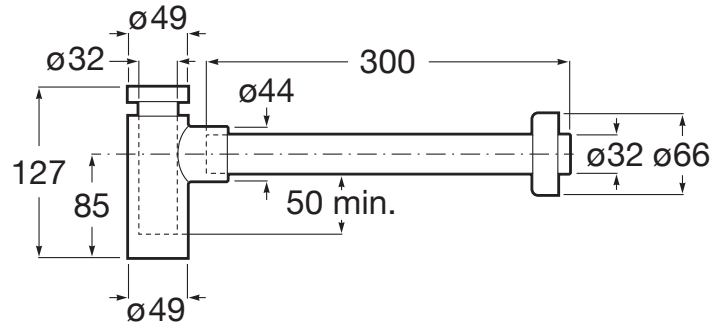

AQUA

Sifon lavoar 1 1/4", 300 mm

PRE (FĂRĂ TVA) (FĂRĂ TVA)

515,00 LEI

SCHIȚE TEHNICE

CARACTERISTICI

COMPATIBIL CU

Sifonlavoar cu ventil click clack, crom, Ø 65

505401000

Sifonlavoar cu ventil click clack, ceramic, Ø 65

505401100

Ventil pentru lavoar sau bideu cu capac cromat fix

506403900

Aqua

Această colecție este o propunere de design care se potrivește în spațiul din baie și pentru care s-au luat în considerare principiile de economie, durabilitate și integrare în conceptul tehnologic pentru fiecare produs.